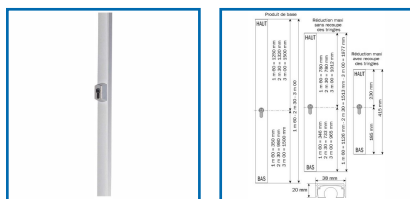

SERRURES DE SÛRETÉ 2 POINTS STYL'BARR

DESSCRIPTIF

Serrures de sûreté 2 points STYL'BARR
S'équipe avec tout type de cylindre européen.
Se monte sur tous supports bois, alu, pvc, acier.
Facile et rapide à poser.
Fabriqué en France.

DETAILS

Pênes acier cylindrique Ø 14 mm - Déplacement des pênes 20 mm -

Code	Modèle	Hauteur	Finition
308303	40002301	2300 mm	Aluminium satiné
308304	40002300	2300 mm	Blanc laqué
308305	40002303	2300 mm	Noir
308306	40003001	3000 mm	Aluminium satiné
308307	40003000	3000 mm	Blanc laqué
308308	40003003	3000 mm	Noir