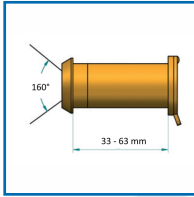

JUDAS OPTIQUE - VIGIE STOP

DESSCRIPTIF

Judas optique de qualité supérieure pour porte, VIGIE STOP.

Nickelé.

Vision à 200°.

Longueur : de 33 à 63 mm.

Diamètre du judas : 14 mm.

DETAILS

Nickelé.

Code	Désignation
332431	Judas optique