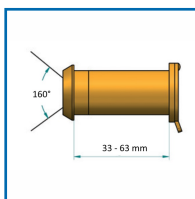

JUDAS OPTIQUE - SECURISTOP

DESRIPTIF

Judas optique pour porte, SECURISTOP.

En laiton ou nickelé.

Vision à 160°.

Longueur : de 33 à 63 mm.

Diamètre du judas : 12 mm.

DETAILS

En laiton ou nickelé.

Code	Finition
332430	Nickelé
332429	Laiton