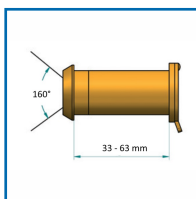

DETAILS

En laiton ou nickelé.

Code	Finition
332429	Laiton
332430	Nickelé