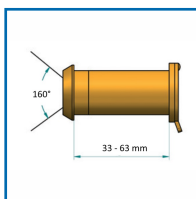

JUDAS OPTIQUE - SECURISTOP

DESSCRIPTIF

Judas optique pour porte, SECURISTOP.

En laiton ou nickelé.

Vision à 160°.

Longueur : de 33 à 63 mm.

Diamètre du judas : 12 mm.

DETAILS

En laiton ou nickelé.

Code	Finition
332429	Laiton
332430	Nickelé