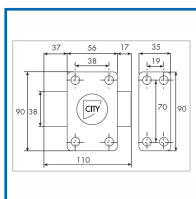

KIT DE 2 VERROUS à BOUTON CITY 25 C45 MM + CYLINDRE 30 X 30

DESRIPTIF

Kit 2 verrous de Sûreté CITY 25 de couleur bronze.

Cylindres s'entrouvant 30 x 30 mm - longueur : 45 mm.

3 clés plates en laiton nickel.

Axe de perçage : 45 mm.

Pêne acier nickelé 110 x 38 x 9 mm - course de 20 mm.

5 goupilles laiton.

Contre-goupilles diablo anti-crochetage.

DETAILS

Entrée extérieure en laiton - Cylindre en laiton massif poli - Coffre et gâche : Acier embouti 15/10ème - Foncet en acier traité anticorrosion 15/10ème - Étrier en acier 25/10ème.