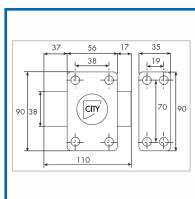

KIT DE 2 VERROUS à BOUTON CITY 25 C45 MM + CYLINDRE 30 X 30

DESRIPTIF

Kit 2 verrous de Sûreté CITY 25 de couleur bronze.

Cylindres s'entrouvant 30 x 30 mm - longueur : 45 mm.

3 clés plates en laiton nickel.

Axe de perçage : 45 mm.

Pêne acier nickelé 110 x 38 x 9 mm - course de 20 mm.

5 goupilles laiton.

Contre-goupilles diabolos anti-crochetage.

DETAILS

Entrée extérieure en laiton - Cylindre en laiton massif poli - Coffre et gâche : Acier embouti 15/10ème - Foncet en acier traité anticorrosion 15/10ème - Étrier en acier 25/10ème.