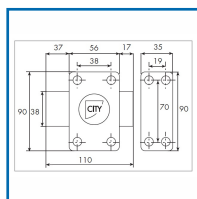

KIT DE 2 VERROUS à BOUTON CITY 25 C45 MM + CYLINDRE 30 X 30

DESSCRIPTIF

Kit 2 verrous de Sûreté CITY 25 de couleur bronze.

Cylindres s'entrouvant 30 x 30 mm - longueur : 45 mm.

3 clés plates en laiton nickel.

Axe de perçage : 45 mm.

Pêne acier nickelé 110 x 38 x 9 mm - course de 20 mm.

5 goupilles laiton.

Contre-goupilles diablo anti-crochetage.

DETAILS

Entrée extérieure en laiton - Cylindre en laiton massif poli - Coffre et gâche : Acier embouti 15/10ème - Foncet en acier traité anticorrosion 15/10ème - Étrier en acier 25/10ème.