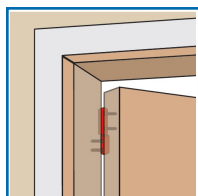

PAUMELLE SANS LAME à VISSER - NOBLA® POUR MENUISERIES BOIS

DESSCRIPTIF

Paumelle NOBLA® sans lame, à visser.

Pour menuiseries bois.

Acier zingué blanc.

Symétrique et sans main.

Bague en laiton.

Hauteur x Largeur : 12,5 x 11 ou 14,5 x 13 mm.

Livrée avec 4 vis de 4,5x40 avec tête à empreinte cruciforme.

DETAILS

Acier zingué blanc - Pose sans entaillage - Fixation dans l'axe des efforts.

Code	Hauteur
382010	85 mm
382011	100 mm