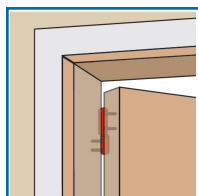

PAUMELLE SANS LAME à VISSER - NOBLA® POUR MENUISERIES BOIS

DESRIPTIF

Paumelle NOBLA® sans lame, à visser.

Pour menuiseries bois.

Acier zingué blanc.

Symétrique et sans main.

Bague en laiton.

Hauteur x Largeur : 12,5 x 11 ou 14,5 x 13 mm.

Livrée avec 4 vis de 4,5x40 avec tête à empreinte cruciforme.

DETAILS

Acier zingué blanc - Pose sans entaillage - Fixation dans l'axe des efforts.

| Code | Hauteur |
|--------|---------|
| 382010 | 85 mm |
| 382011 | 100 mm |