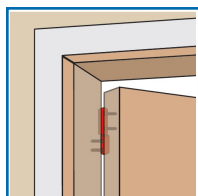

PAUMELLE SANS LAME à VISSER - NOBLA® POUR MENUISERIES BOIS

DESRIPTIF

Paumelle NOBLA® sans lame, à visser.

Pour menuiseries bois.

Acier zingué blanc.

Symétrique et sans main.

Bague en laiton.

Hauteur x Largeur : 12,5 x 11 ou 14,5 x 13 mm.

Livrée avec 4 vis de 4,5x40 avec tête à empreinte cruciforme.

DETAILS

Acier zingué blanc - Pose sans entaillage - Fixation dans l'axe des efforts.

Code	Hauteur
382010	85 mm
382011	100 mm