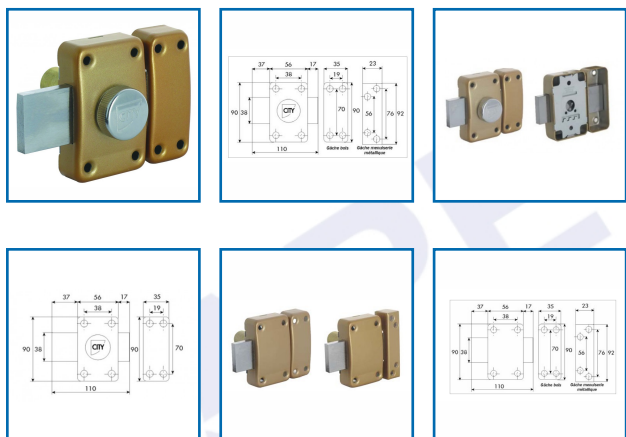

VERROU CITY 25 à BOUTON

DESSCRIPTIF

Verrou CITY 25.
 3 clés plates en laiton nickelé.
 Axe de perçage : 45 mm.
 Pêne acier nickelé 110 x 38 x 9 mm - course de 20 mm.
 5 goupilles laiton.
 Contre-goupilles diabolos anti-crochetage.
 Finition : bronze.

DETAILS

Finition : bronze.

Code	Type	Longueur
300485	A bouton - sans cylindre extérieur	/
300487	Sans bouton	Cylindre : 45 mm
300489	A bouton	Cylindre : 30 mm
300489A	A bouton - S'ouvrant	Cylindre : 30 mm
300490	A bouton	Cylindre : 35 mm
300490A	A bouton - S'ouvrant	Cylindre : 35 mm
300491	A bouton	Cylindre : 40 mm

300491A	A bouton - S'ouvrant	Cylindre : 40 mm
300492	A bouton	Cylindre : 45 mm
300492A	A bouton - S'ouvrant par 2	Cylindre : 45 mm
300492B	A bouton - S'ouvrant	Cylindre : 45 mm
300492C	A bouton - S'ouvrant	Cylindre : 60 mm
300492D	A bouton - S'ouvrant	Cylindre : 70 mm
300492E	A bouton - S'ouvrant	Cylindre : 80 mm
300492F	A bouton - S'ouvrant	Cylindre : 50 mm
300493	A bouton	Cylindre : 50 mm
300494	A bouton	Cylindre : 60 mm
300498	A bouton - S'ouvrant par 2	Cylindre : 40 mm
300498A	A bouton - S'ouvrant par 4	Cylindre : 40 mm
300498B	A bouton - S'ouvrant par 2	Cylindre : 50 mm
300498C	A bouton - S'ouvrant par 4	Cylindre : 50 mm