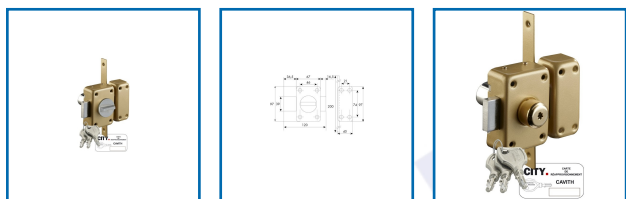

VERROU CAVITH A2P*

DESSCRIPTIF

3 clés à pompes et paracentrique - Pour porte jusqu'à 45 mm - Cylindre avec bague tournante : Ø 29 mm - Axe de perçage 50 mm - Pêne acier nickelé 120 x 39 x 10 mm, course de 20 mm - Bague tournante anti-arrachement
Livré avec 3 clés difficilement reproductibles.

DÉTAILS

Contre-plaque de 4 mm d'épaisseur - Carte de propriété - Protège-pompe tournant en acier cémenté de 34 mm de diamètre.

Code	Modèle	Désignation	Type	Finition
300565	14000001*	Verrou 1 point Cavith Evolution 1400 A2P*	A bouton	Métallisé or
300566	14030001*	Verrou 1 point Cavith Evolution 1403 A2P*	A 2 entrées	Métallisé or