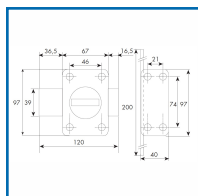

VERROU CAVITH A2P*

DESSCRIPTIF

3 clés à pompes et paracentrique - Pour porte jusqu'à 45 mm - Cylindre avec bague tournante : Ø 29 mm - Axe de perçage 50 mm - Pêne acier nickelé 120 x 39 x 10 mm, course de 20 mm - Bague tournante anti-arrachement
Livré avec 3 clés difficilement reproductibles.

DÉTAILS

Contre-plaque de 4 mm d'épaisseur - Carte de propriété - Protège-pompe tournant en acier cémenté de 34 mm de diamètre.

Code	Modèle	Désignation	Type	Finition
300565	14000001*	Verrou 1 point Cavith Evolution 1400 A2P*	A bouton	Métallisé or
300566	14030001*	Verrou 1 point Cavith Evolution 1403 A2P*	A 2 entrées	Métallisé or