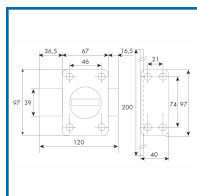

VERROU CAVITH A2P*

DESSCRIPTIF

3 clés à pompes et paracentrique - Pour porte jusqu'à 45 mm - Cylindre avec bague tournante : Ø 29 mm - Axe de perçage 50 mm - Pêne acier nickelé 120 x 39 x 10 mm, course de 20 mm - Bague tournante anti-arrachement
Livré avec 3 clés difficilement reproductibles.

DÉTAILS

Contre-plaque de 4 mm d'épaisseur - Carte de propriété - Protège-pompe tournant en acier cémenté de 34 mm de diamètre.

Code	Modèle	Désignation	Type	Finition
300565	14000001*	Verrou 1 point Cavith Evolution 1400 A2P*	A bouton	Métallisé or
300566	14030001*	Verrou 1 point Cavith Evolution 1403 A2P*	A 2 entrées	Métallisé or