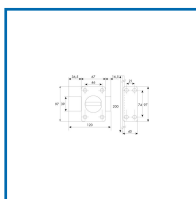

### DESSCRIPTIF

3 clés à pompes et paracentrique - Pour porte jusqu'à 45 mm - Cylindre avec bague tournante : Ø 29 mm - Axe de perçage 50 mm - Pêne acier nickelé 120 x 39 x 10 mm, course de 20 mm - Bague tournante anti-arrachement  
Livré avec 3 clés difficilement reproductibles.

### DÉTAILS

Contre-plaque de 4 mm d'épaisseur - Carte de propriété - Protège-pompe tournant en acier cémenté de 34 mm de diamètre.

Code	Modèle	Désignation	Type	Finition
300565	14000001*	Verrou 1 point Cavith Evolution 1400 A2P*	A bouton	Métallisé or
300566	14030001*	Verrou 1 point Cavith Evolution 1403 A2P*	A 2 entrées	Métallisé or