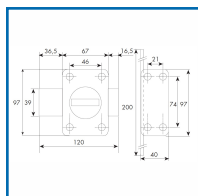

### DESSCRIPTIF

3 clés à pompes et paracentrique - Pour porte jusqu'à 45 mm - Cylindre avec bague tournante : Ø 29 mm - Axe de perçage 50 mm - Pêne acier nickelé 120 x 39 x 10 mm, course de 20 mm - Bague tournante anti-arrachement  
Livré avec 3 clés difficilement reproductibles.

### DÉTAILS

Contre-plaque de 4 mm d'épaisseur - Carte de propriété - Protège-pompe tournant en acier cémenté de 34 mm de diamètre.

Code	Modèle	Désignation	Type	Finition
300565	14000001*	Verrou 1 point Cavith Evolution 1400 A2P*	A bouton	Métallisé or
300566	14030001*	Verrou 1 point Cavith Evolution 1403 A2P*	A 2 entrées	Métallisé or