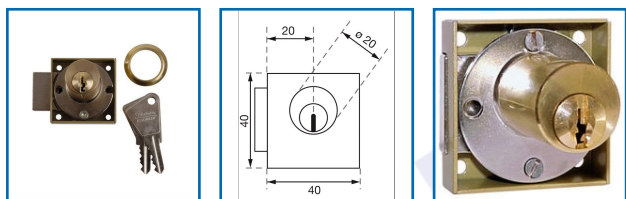

## SERRURES CARRÉES 4 GOUPILLES 5064

 **Vachette®**  
**ASSA ABLOY**

### DESRIPTIF

Serrures carrées 4 goupilles en bronze verni.  
Axe : 20 mm  
Canon : 20 mm - Longueur : 20 mm.  
Dimensions : 40 x 40 mm.  
Livrée avec 2 clés.

### DETAILS

Serrures à cylindre 5064 en bronze.

Code	Sens
400128	Gauche
400128A	Droite