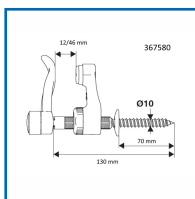

TOURNIQUET MARSEILLAIS S4000

DESSCRIPTIF

Tourniquet Marseillais S4000.
 Réglage précis de la butée orientable grâce à la tige crantée.
 Résistance accrue grâce à la feuille esthétique renforcée.
 Butée amortisseur caoutchouc qui préserve le volet.

DETAILS

Finition soignée avec la rondelle de propreté

Code	Désignation	Longueur	Finition
367400	Crochet alu	400 mm	Noir (Ral 9005) brillant 30 %
367400K	Crochet alu	500 mm	Noir
367401	Crémaillère alu	180 mm	Noir (Ral 9005) brillant 30 %
367402	Verrou clic	97 mm	Noir
367403	Verrou clic	97 mm	Blanc
367405	Crochet alu	400 mm	Blanc (Ral 9016) brillant 80%
367405K	Crochet alu	500 mm	Blanc

367406	Crémaillère alu	180 mm	Blanc (Ral 9016) brillant 80%
367580	Arrêt marseillais	Totale : 130 mm - Tige crantée : 70 mm - Butée : 12/46 mm	Noir
367581	Arrêt marseillais	Totale : 200 mm - Tige crantée : 70 mm - Butée : 12/116 mm	Noir
367585	Arrêt marseillais	Totale : 130 mm - Tige crantée : 70 mm - Butée : 12/46 mm	Blanc
367586	Arrêt marseillais	Totale : 200 mm - Tige crantée : 70 mm - Butée : 12/116 mm	Blanc