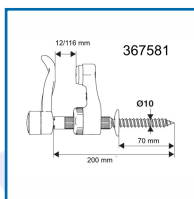

TOURNIQUET MARSEILLAIS S4000

DESSCRIPTIF

Tourniquet Marseillais S4000.
 Réglage précis de la butée orientable grâce à la tige crantée.
 Résistance accrue grâce à la feuille esthétique renforcée.
 Butée amortisseur caoutchouc qui préserve le volet.

DETAILS

Finition soignée avec la rondelle de propreté

Code	Désignation	Longueur	Finition
367400	Crochet alu	400 mm	Noir (Ral 9005) brillant 30 %
367400K	Crochet alu	500 mm	Noir
367401	Crémaillère alu	180 mm	Noir (Ral 9005) brillant 30 %
367402	Verrou clic	97 mm	Noir
367403	Verrou clic	97 mm	Blanc
367405	Crochet alu	400 mm	Blanc (Ral 9016) brillant 80%
367405K	Crochet alu	500 mm	Blanc

367406	Crémaillère alu	180 mm	Blanc (Ral 9016) brillant 80%
367580	Arrêt marseillais	Totale : 130 mm - Tige crantée : 70 mm - Butée : 12/46 mm	Noir
367581	Arrêt marseillais	Totale : 200 mm - Tige crantée : 70 mm - Butée : 12/116 mm	Noir
367585	Arrêt marseillais	Totale : 130 mm - Tige crantée : 70 mm - Butée : 12/46 mm	Blanc
367586	Arrêt marseillais	Totale : 200 mm - Tige crantée : 70 mm - Butée : 12/116 mm	Blanc