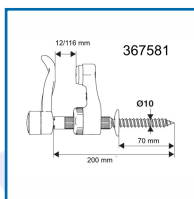

### DETAILS

Finition soignée avec la rondelle de propreté

Code	Désignation	Longueur	Finition
367400	Crochet alu	400 mm	Noir (Ral 9005) brillant 30 %
367400K	Crochet alu	500 mm	Noir
367401	Crémaillère alu	180 mm	Noir (Ral 9005) brillant 30 %
367402	Verrou clic	97 mm	Noir
367403	Verrou clic	97 mm	Blanc
367405	Crochet alu	400 mm	Blanc (Ral 9016) brillant 80%
367405K	Crochet alu	500 mm	Blanc

367406	Crémaillère alu	180 mm	Blanc (Ral 9016) brillant 80%
367580	Arrêt marseillais	Totale : 130 mm - Tige crantée : 70 mm - Butée : 12/46 mm	Noir
367581	Arrêt marseillais	Totale : 200 mm - Tige crantée : 70 mm - Butée : 12/116 mm	Noir
367585	Arrêt marseillais	Totale : 130 mm - Tige crantée : 70 mm - Butée : 12/46 mm	Blanc
367586	Arrêt marseillais	Totale : 200 mm - Tige crantée : 70 mm - Butée : 12/116 mm	Blanc