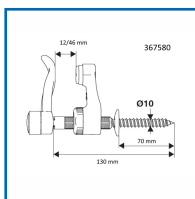

### DESSCRIPTIF

Tourniquet Marseillais S4000.  
 Réglage précis de la butée orientable grâce à la tige crantée.  
 Résistance accrue grâce à la feuille esthétique renforcée.  
 Butée amortisseur caoutchouc qui préserve le volet.

### DETAILS

Finition soignée avec la rondelle de propreté

Code	Désignation	Longueur	Finition
367400	Crochet alu	400 mm	Noir (Ral 9005) brillant 30 %
367400K	Crochet alu	500 mm	Noir
367401	Crémaillère alu	180 mm	Noir (Ral 9005) brillant 30 %
367402	Verrou clic	97 mm	Noir
367403	Verrou clic	97 mm	Blanc
367405	Crochet alu	400 mm	Blanc (Ral 9016) brillant 80%
367405K	Crochet alu	500 mm	Blanc

367406	Crémaillère alu	180 mm	Blanc (Ral 9016) brillant 80%
367580	Arrêt marseillais	Totale : 130 mm - Tige crantée : 70 mm - Butée : 12/46 mm	Noir
367581	Arrêt marseillais	Totale : 200 mm - Tige crantée : 70 mm - Butée : 12/116 mm	Noir
367585	Arrêt marseillais	Totale : 130 mm - Tige crantée : 70 mm - Butée : 12/46 mm	Blanc
367586	Arrêt marseillais	Totale : 200 mm - Tige crantée : 70 mm - Butée : 12/116 mm	Blanc