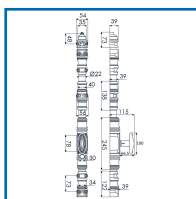

### DESSCRIPTIF

- Crémone rustique pour portes cochères RY220 en fonte apprêtée pour fenêtre battante en bois.
- Bouton standard.
- Longueur bouton : 100 mm.
- Le lot comprend : 1 boîtier RY220, 1 coulant, 2 chapiteaux (haut et bas) et 1 gâche haute.
- Pour tringle ronde Ø22 mm.

### DETAILS

Accessoires et crémones en fonte apprêtée - Crémone montée sur tringle ronde avec une gâche en partie haute; pas de gâche en partie basse car la tringle entre dans le sol en position fermée.