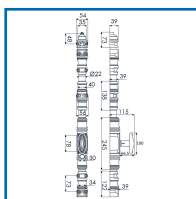

CRÉMONE RUSTIQUE POUR PORTES COCHÈRES RY220 EN APPLIQUE POUR MENUISERIES BOIS

DESSCRIPTIF

- Crémone rustique pour portes cochères RY220 en fonte apprêtée pour fenêtre battante en bois.
- Bouton standard.
- Longueur bouton : 100 mm.
- Le lot comprend : 1 boîtier RY220, 1 coulant, 2 chapiteaux (haut et bas) et 1 gâche haute.
- Pour tringle ronde Ø22 mm.

DETAILS

Accessoires et crémones en fonte apprêtée - Crémone montée sur tringle ronde avec une gâche en partie haute; pas de gâche en partie basse car la tringle entre dans le sol en position fermée.

Code	Finition
340825	Fonte apprêté