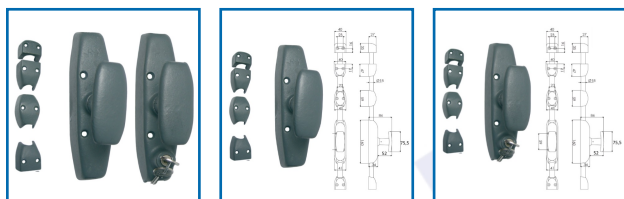

CRÉMONES RUSTIQUES POUR PORTES COCHÈRES RY180 EN APPLIQUE POUR MENUISERIES BOIS

DESSCRIPTIF

Crémones rustiques pour portes cochères RY180 en fonte apprêtée pour fenêtre battante en bois.
 Bouton standard ou à clé serrure s'ouvrant Ronis n°610 (fournie avec 2 clés N°611).
 Longueur bouton : 75,5 mm.
 Le lot comprend : 1 boîtier RY180, 1 coulant, 2 chapiteaux (haut et bas) et 1 gâche haute.
 Pour tringle ronde Ø22 mm.

DETAILS

Accessoires et crémones en fonte apprêtée - Crémone montée sur tringle ronde avec une gâche en partie haute;
 pas de gâche en partie basse car la tringle entre dans le sol en position fermée.

Code	Désignation
340811	Crémone RY180 à bouton standard
340820	Crémone RY180 à bouton à serrure