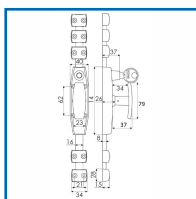

### DESSCRIPTIF

- Crémone classique renforcée RY50 à bouton à clé en fonte apprêtée pour fenêtre battante en bois.

Bouton à clé.

Serrure s'ouvrant Ronis n°610 fournie avec 2 clés N°611.

Longueur bouton : 79 mm.

Le lot comprend : 1 boîtier RY50, 1 coulant, 2 chapiteaux et 2 gâches.

- Tringles 1/2 rondes 16 x 8 mm.

Section : 16 x 8 mm.

Longueur : 1300 ou 2440 mm.

### DETAILS

Accessoires et crémones en fonte apprêtée - Tringles acier époxy noir ou zingué blanc.

Code	Désignation	Dimensions	Finition
340121	Crémone RY50		Apprêt gris
347042A	Tringle 1/2 ronde 16 x 8 mm	Longueur : 1300 mm	Epoxy noir
347042	Tringle 1/2 ronde 16 x 8 mm	Longueur : 2440 mm	Epoxy noir
347043A	Tringle 1/2 ronde 16 x 8 mm	Longueur : 1300 mm	Zingué blanc
347043	Tringle 1/2 ronde 16 x 8 mm	Longueur : 2440 mm	Zingué blanc