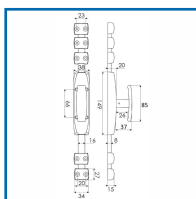

### DESSCRIPTIF

- Crémone classique renforcée RY51 en fonte pour fenêtre battante en bois.
- Bouton standard.
- Longueur bouton : 85 mm.
- Le lot comprend : 1 boîtier RY51, 1 coulant, 2 chapiteaux et 2 gâches.
- Tringles 1/2 rondes 16 x 8 mm.
- Section : 16 x 8 mm.
- Longueur : 1300 ou 2440 mm.

### DETAILS

Accessoires et crémones en fonte apprêtée - Tringles acier époxy noir ou zingué blanc.

Code	Désignation	Dimensions	Finition
340122	Crémone RY51		Acier apprêté
347042A	Tringle 1/2 ronde 16 x 8 mm	Longueur : 1300 mm	Epoxy noir
347042	Tringle 1/2 ronde 16 x 8 mm	Longueur : 2440 mm	Epoxy noir
347043A	Tringle 1/2 ronde 16 x 8 mm	Longueur : 1300 mm	Zingué blanc
347043	Tringle 1/2 ronde 16 x 8 mm	Longueur : 2440 mm	Zingué blanc