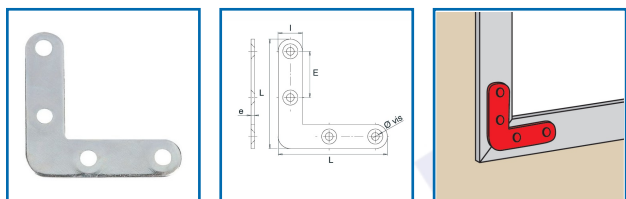

ÉQUERRE DE CADRE

DESSCRIPTIF

Équerre de cadre en acier zingué blanc.
Fixation recommandée avec 4 vis 4,2 F.

DETAILS

Acier zingué blanc.

Code	Longueur	Largeur	Epaisseur	Entraxe
445030	40 x 40 mm	10 mm	1,5 mm	19 mm
445032	60 x 60 mm	16 mm	1,5 mm	26 mm
445034	80 x 80 mm	16 mm	1,5 mm	45 mm
445036	100 x 100 mm	16 mm	2 mm	64 mm