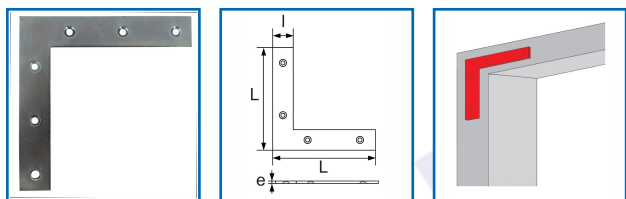

## ÉQUERRE D'ASSEMBLAGE

### DESRIPTIF

Équerre d'assemblage en acier zingué blanc.  
Largeur : 22 mm - Épaisseur : 2 mm.

### DETAILS

Fixation recommandée avec 6 vis 4,2 F non comprises.

Code	Longueur
376511	140 x 140 mm
376512	160 x 160 mm
376510	120 x 120 mm