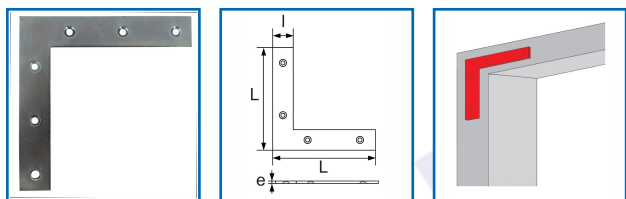

ÉQUERRE D'ASSEMBLAGE

DESRIPTIF

Équerre d'assemblage en acier zingué blanc.
Largeur : 22 mm - Épaisseur : 2 mm.

DETAILS

Fixation recommandée avec 6 vis 4,2 F non comprises.

| Code | Longueur |
|--------|--------------|
| 376512 | 160 x 160 mm |
| 376510 | 120 x 120 mm |
| 376511 | 140 x 140 mm |