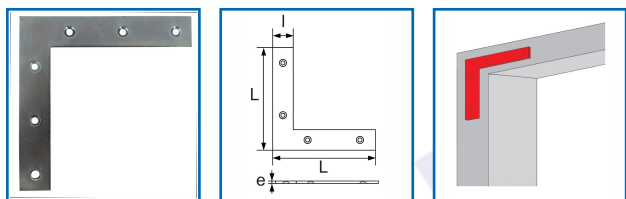

## ÉQUERRE D'ASSEMBLAGE

### DESRIPTIF

Équerre d'assemblage en acier zingué blanc.  
Largeur : 22 mm - Épaisseur : 2 mm.

### DETAILS

Fixation recommandée avec 6 vis 4,2 F non comprises.

Code	Longueur
376510	120 x 120 mm
376511	140 x 140 mm
376512	160 x 160 mm