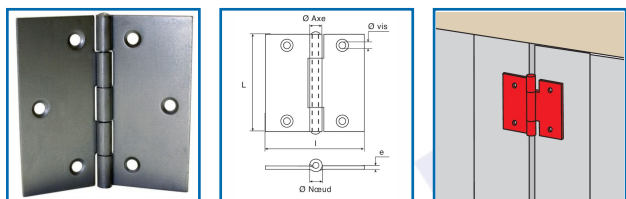

CHARNIÈRES CARRÉES

DESRIPTIF

En acier décapé. Épaisseur : 1 mm. Axe : Ø 2,4 mm.
Nœud : Ø 4,5 mm.

DETAILS

Acier décapé.

Code	Dimensions
384420	L x l : 30 x 30 mm
384421	L x l : 40 x 40 mm