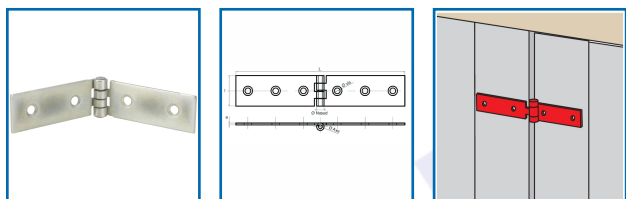

CHARNIÈRES à COULISSE

DESRIPTIF

Charnières à coulisse en acier zingué blanc.

DETAILS

Acier zingué blanc.

Code	Longueur	Largeur	Epaisseur	Axe
384133	120 mm	22 mm	1,5 mm	Ø 5 mm
384134	140 mm	25 mm	1,5 mm	Ø 3 mm
384135	160 mm	30 mm	1,5 mm	Ø 3 mm
384131	79 mm	20 mm	1,2 mm	Ø 3 mm