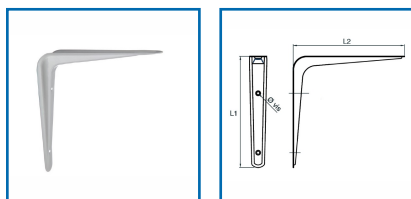

CONSOLE "COLORITE"

DESSCRIPTIF

Console murale pour étagère en époxy blanc.

DETAILS

Finition époxy blanc.

Code	Longueur
434180	L1 x L2 : 150 x 150 mm
434181	L1 x L2 : 200 x 200 mm
434182	L1 x L2 : 250 x 250 mm