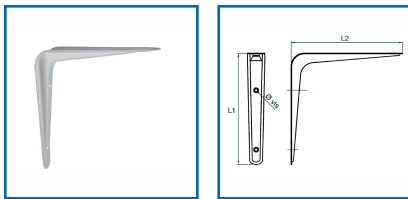

CONSOLE "COLORITE"

DESSCRIPTIF

Console murale pour étagère en époxy blanc.

DETAILS

Finition époxy blanc.

Code	Longueur
434180	L1 x L2 : 150 x 150 mm
434181	L1 x L2 : 200 x 200 mm
434182	L1 x L2 : 250 x 250 mm