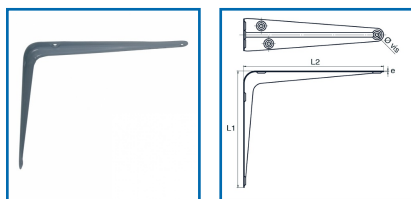

CONSOLES EMBOUTIES

DESSCRIPTIF

Consoles murales pour étagère en époxy gris.

DETAILS

Finition époxy noir.

Code	Longueur
434120	L1 x L2 : 75 x 100 mm
434121	L1 x L2 : 100 x 125 mm
434122	L1 x L2 : 125 x 150 mm
434123	L1 x L2 : 150 x 200 mm
434124	L1 x L2 : 200 x 250 mm
434125	L1 x L2 : 250 x 300 mm
434126	L1 x L2 : 300 x 350 mm
434127	L1 x L2 : 350 x 400 mm