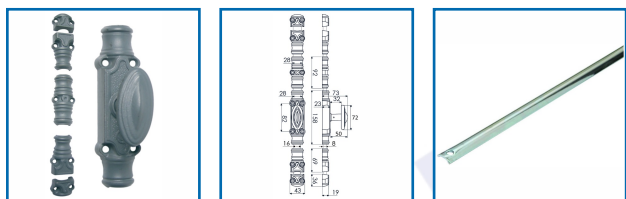

## CRÉMONE RUSTIQUE FORTE RY70 EN APPLIQUE POUR MENUISERIES BOIS

### DESSCRIPTIF

Crémone rustique forte RY70 en fonte pour fenêtre battante en bois.

Bouton confort.

Longueur bouton : 72 mm.

Le lot comprend : 1 boîtier RY70, 1 coulant, 2 chapiteaux et 2 gâches.

- Tringles 1/2 rondes 18 x 9 mm.

Section : 18 x 9 mm.

Longueur : 2440 mm.

### DETAILS

Crémone en fonte finition apprêt gris - Tringle en acier zingué blanc.

Code	Désignation	Dimensions	Finition
347060	Crémone RY70	Longueur bouton : 72 mm	Apprêt gris
347062	Tringle 1/2 ronde 18 x 9 mm	Longueur : 2440 mm	Zingué blanc