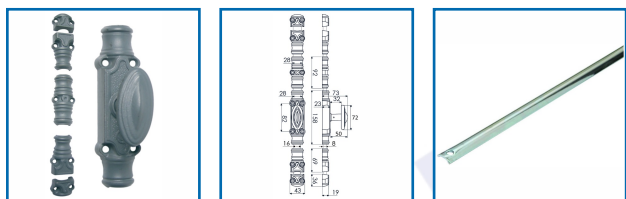

CRÉMONE RUSTIQUE FORTE RY70 EN APPLIQUE POUR MENUISERIES BOIS

DESSCRIPTIF

Crémone rustique forte RY70 en fonte pour fenêtre battante en bois.

Bouton confort.

Longueur bouton : 72 mm.

Le lot comprend : 1 boîtier RY70, 1 coulant, 2 chapiteaux et 2 gâches.

- Tringles 1/2 rondes 18 x 9 mm.

Section : 18 x 9 mm.

Longueur : 2440 mm.

DETAILS

Crémone en fonte finition apprêt gris - Tringle en acier zingué blanc.

Code	Désignation	Dimensions	Finition
347060	Crémone RY70	Longueur bouton : 72 mm	Apprêt gris
347062	Tringle 1/2 ronde 18 x 9 mm	Longueur : 2440 mm	Zingué blanc