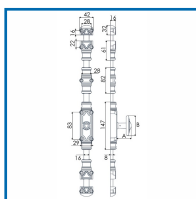

CRÉMONES RUSTIQUES RENFORCÉE RY59 EN APPLIQUE POUR MENUISERIES BOIS

DESSCRIPTIF

- Crémones rustiques RY59 en fonte pour fenêtre battante en bois.
- Bouton standard ou en laiton lisse.
- Longueur bouton : 62 ou 65 mm.
- Le lot comprend : 1 boîtier RY16, 1 coulant, 2 chapiteaux, 2 gâches et 1 kit de visserie.
- Tringles 1/2 rondes 16 x 8 mm.
- Section : 16 x 8 mm.
- Longueur : 1300 ou 2440 mm.

DETAILS

Accessoires et crémones en fonte finition époxy noir - Bouton standard ou laiton lisse - Tringles acier époxy noir ou zingué blanc.

Code	Désignation	Dimensions	Finition
347009	Crémone RY59	A : 44 mm - B : 65 mm	Epoxy noir
347112	Crémone RY59	A : 42 mm - B : 62 mm	Epoxy noir - Bouton laiton
347042A	Tringle 1/2 ronde 16 x 8 mm	Longueur : 1300 mm	Epoxy noir
347042	Tringle 1/2 ronde 16 x 8 mm	Longueur : 2440 mm	Epoxy noir
347043A	Tringle 1/2 ronde 16 x 8 mm	Longueur : 1300 mm	Zingué blanc
347043	Tringle 1/2 ronde 16 x 8 mm	Longueur : 2440 mm	Zingué blanc