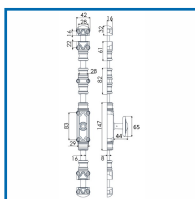

CRÉMONES RUSTIQUES RY16 EN APPLIQUE POUR MENUISERIES BOIS

DESSCRIPTIF

- Crémones rustiques RY16 en fonte pour fenêtre battante en bois.
- Bouton standard.
- Longueur bouton : 66 mm.
- Le lot comprend : 1 boîtier RY16, 1 coulant, 2 chapiteaux, 2 gâches et 1 kit de visserie (sauf finition brut).
- Tringles 1/2 rondes 16 x 5 mm.
- Section : 15,6 x 4,8 mm.
- Longueur : 1300 ou 2440 mm.

DETAILS

Crémones et accessoires en fonte finition brute ou époxy noir - Bouton époxy noir.

Code	Désignation	Dimensions	Finition
347051	Crémone RY16	Longueur bouton : 66 mm	Brute
347052	Crémone RY16	Longueur bouton : 66 mm	Epoxy noir
347052N	Tringle 1/2 ronde 16 x 5 mm	Longueur : 1300 mm	Epoxy noir
347052M	Tringle 1/2 ronde 16 x 5 mm	Longueur : 2440 mm	Epoxy noir