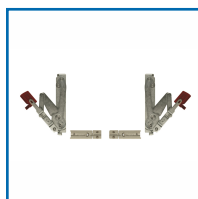

DETAILS

357363 - Plan Technique Paire de paumelles cachées MAGICUBE pour ouverture à soufflet inversé

Code	Modèle
357363	1208_00