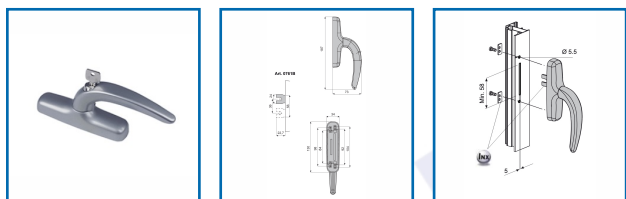

CRÉMONES NEFER à CLé à UNE FOURCHE

fapim[®]

DESSCRIPTIF

Crémones NEFER à clé à une fourche - entraxe :
84-92-98-104 mm.

Serrure à cylindre à chiffrage unique (un seul numéro de clé).

Corps et poignée en aluminium moulé sous pression, pignon, ressorts et crémaillères en acier zingué, plaque inférieure en nylon.

Contre-plaques de renfort auto-bloquantes en acier inox.

DETAILS

Crémone à une fourche, entièrement en aluminium moulé sous pression et laqué. Réalisée en deux modèles différents pour la position des vis de fixation.

357033 - Notice de Montage Crémone NEFER à une fourche 0761B

Code	Modèle	Finition
357033	0761B_G5	Gris mat (Ral 9006)
357033A	0761B	Argent Ral 9006
357033B	0761B_65	Marron (Ral 9840)
357033N	0761B_37	Noir (Ral 9005)
357033W	0761B_32	Blanc (Ral 9010)
357033KM	0761B_QX	Blanc mat (Ral 9016)