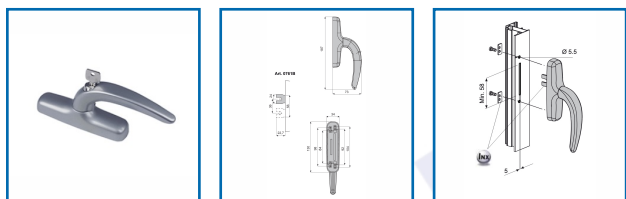

CRÉMONES NEFER à CLé à UNE FOURCHE

fapim[®]

DESSCRIPTIF

Crémones NEFER à clé à une fourche - entraxe :
84-92-98-104 mm.

Serrure à cylindre à chiffage unique (un seul numéro de clé).

Corps et poignée en aluminium moulé sous pression, pignon, ressorts et crémaillères en acier zingué, plaquette inférieure en nylon.

Contre-plaques de renfort auto-bloquantes en acier inox.

DETAILS

Crémone à une fourche, entièrement en aluminium moulé sous pression et laqué. Réalisée en deux modèles différents pour la position des vis de fixation.

357033 - Notice de Montage Crémone NEFER à une fourche 0761B

Code	Modèle	Finition
357033	0761B_G5	Gris mat (Ral 9006)
357033A	0761B	Argent Ral 9006
357033B	0761B_65	Marron (Ral 9840)
357033N	0761B_37	Noir (Ral 9005)
357033W	0761B_32	Blanc (Ral 9010)
357033KM	0761B_QX	Blanc mat (Ral 9016)