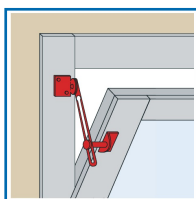

## COULISSES DE VASISTAS SUR PLATINE COUDÉE RÉGLABLE OU FIXE

### DESRIPTIF

Coulisses de vasistas.  
Sur platine coudée fixe ou réglable avec bouton moleté.  
Longueur : 250 ou 200 mm.  
Section de fer : 250 x 20 mm.  
Finition : zingué blanc.

### DETAILS

Acier zingué blanc.

Code	Longueur	Type
360390	250 mm	Sur platine coudée fixe
360391	200 mm	Sur platine coudée fixe
360392	250 mm	Sur platine coudée réglable avec bouton