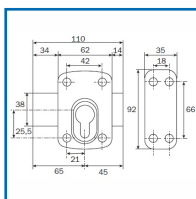

VERROU ISEO-CITY à CYLINDRE EUROPÉEN

DESSCRIPTIF

Verrou à cylindre européen à panneton international (non fourni). Pêne de 110 mm avec un axe de 45 mm.

Origine : France garantie.

DETAILS

Axe de perçage : 45 mm - Entrée extérieure en laiton