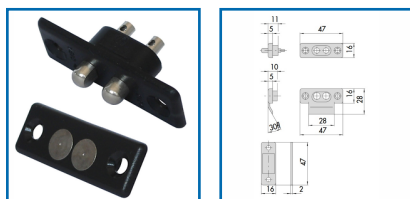

## CONTACTS ÉLECTRIQUES à PRESSION

**NORMBAU**

ALLEGION

### DESRIPTIF

Contacts électriques à pression CISA.  
Permettent l'alimentation des serrures électriques sans avoir des conducteurs à vue.  
Tension maximale : 24V Courant Alternatif - 12V Courant Continu.  
Courant maximum : 4 A.  
En paquet contenant 4 pièces