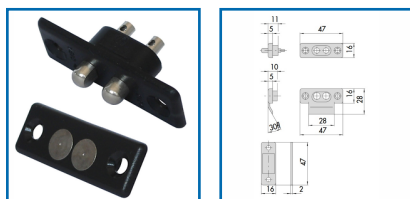

CONTACTS ÉLECTRIQUES à PRESSION

NORMBAU

ALLEGION

DESSCRIPTIF

Contacts électriques à pression CISA.
Permettent l'alimentation des serrures électriques sans avoir des conducteurs à vue.
Tension maximale : 24V Courant Alternatif - 12V Courant Continu.
Courant maximum : 4 A.
En paquet contenant 4 pièces

DETAILS

Contacts en nylon

Code	Désignation
309888	Contacteur électrique
309853	Transmetteur de courant
309853A	Transmetteur de courant
309853B	Transmetteur de courant
309853C	Transmetteur de courant