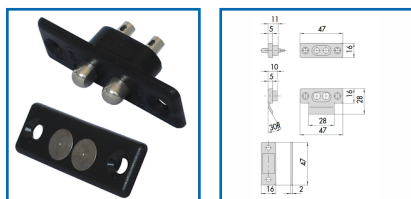

CONTACTS éLECTRIQUES à PRESSION

NORMBAU

ALLEGION

DESRIPTIF

Contacts électriques à pression CISA.
Permettent l'alimentation des serrures électriques sans avoir des conducteurs à vue.
Tension maximale : 24V Courant Alternatif - 12V Courant Continu.
Courant maximum : 4 A.
En paquet contenant 4 pièces

DETAILS

Contacts en nylon

| Code | Désignation |
|--------|-----------------------|
| 309888 | Contacteur électrique |