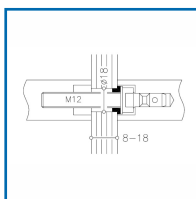

PAIRE DE KITS DE FIXATION POUR POIGNÉE PERCÉE OU FILETÉE - PORTE VITRÉE - MU 1.4A

NORMBAU

DESRIPTIF

ALLEGION

Paire de kits de fixation traversante pour poignée percée ou filetée.
Montage simple.
Pour portes vitrées d'épaisseur 8 -18 mm.
Pour supports Ø 31-40 mm.
Perçage : Ø 18 mm.