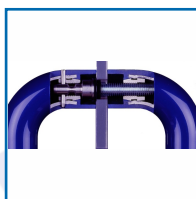

PAIRE DE KITS DE FIXATION POUR POIGNÉE PERCÉE OU FILETÉE - PORTE VITRÉE - MU 1.4A

NORMBAU

DESRIPTIF

ALLEGION

Paire de kits de fixation traversante pour poignée percée ou filetée.
Montage simple.
Pour portes vitrées d'épaisseur 8 -18 mm.
Pour supports Ø 31-40 mm.
Perçage : Ø 18 mm.

DETAILS

Pour portes vitrées.

Code	Désignation
320750	Kit de fixation