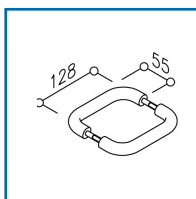

PAIRES DE POIGNÉES DE TIRAGE POUR PORTE BATTANTE NY.75.20.128

NORMBAU

ALLEGION

DESRIPTIF

Paire de poignées de tirage en nylon :

NY.75.20.128.

Diamètre : 20 mm.

Entraxe : 128 mm.

Fixation par paire avec vis spéciale M8 (perçage Ø 8,5 mm), le matériel de fixation complet est livré.

DETAILS

En nylon - Coloris : Blanc Ral 9016, Gris Manhattan, Noir foncé Ral 9005, Gris Foncé Ral 7043 ou Rouge rubis Ral 3003.