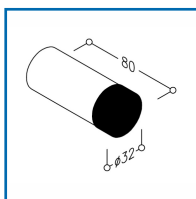

## BUTOIR DE PORTE MURAL EN INOX - NT.WP 32.80

**NORMBAU**

ALLEGION

### DESSCRIPTIF

Butoir de porte mural en inox mat.  
Butée en polyuréthane coloris noir.  
Longueur : 80 mm.  
Diamètre : 32 mm.  
Fixation invisible antivol.  
Livrée sans vis diamètre 6 x 60 mm.