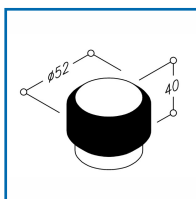

DETAILS

Finition mate.

Code	Désignation
326989	Butoir de sol