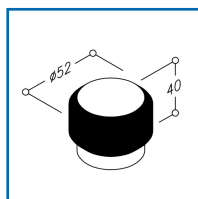

BUTOIR DE PORTE AU SOL - NT.BP 52.40

DESSCRIPTIF

Butoir de porte sol en inox mat.
Butée en polyuréthane coloris noir.
Hauteur butée : 40 mm.
Diamètre butée : 52 mm.
Fixation invisible antivol.
Livrée sans vis diamètre 6 x 60 mm.

NORMBAU

ALLEGION

DETAILS

Finition mate.

Code	Désignation
326989	Butoir de sol