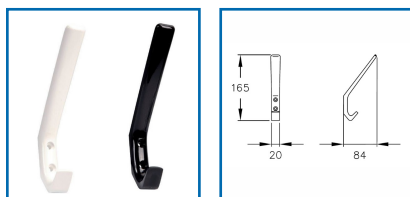

DETAILS

En nylon - Existe en blanc Ral 9016, rouge Ral 3003 ou noir Ral 9005.

Code	Finition
476401	Blanc (Ral 9016)
476403	Rouge rubis (RAL 3003)
476408	Noir foncé (RAL 9005)