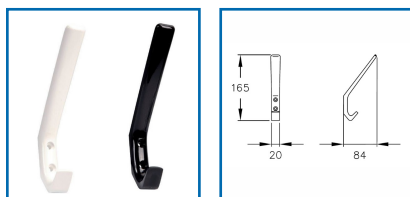

## PORTE-CHAPEAU HH 62

**NORMBAU**

ALLEGION

### DESRIPTIF

Porte-chapeau en nylon.  
Hauteur : 165 mm - Largeur : 20 mm  
Livré sans vis ni chevilles.