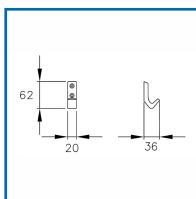

### DESSCRIPTIF

Porte-manteau en nylon.

Hauteur : 62 mm - Largeur : 20 mm - Profondeur : 35 mm.

Livré sans vis ni chevilles.