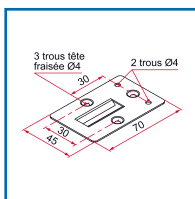

### DESSCRIPTIF

Gâche pour seuil et linteau en acier avec finition zinguée. À visser en tableau et troisième point.

### DETAILS

En acier - A visser en tableau et 3ème point.

308113C - Notice Technique Gâche pour seuil et linteau CE112002

Code	Modèle
308113D	CE112002