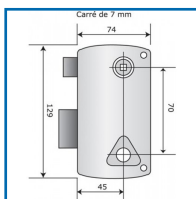

### DESCRIPTIF

**NORMBAU**

ALLEGION

Serrure verticale en applique 1 point à pêne dormant et 1/2 tour à fouillot.

Fouillot carré : 7 mm.

Entraxe : 70 mm - Axe : 45 mm

Cylindre CISA : 40 ou 50 mm.

Main gauche ou main droite.

Ouverture du pêne demi-tour à l'aide de la béquille.

Action du pêne dormant par action de la clé.

A l'extérieur, action sur pêne dormant par clé et sur demi-tour par béquille.

Livrée avec gâche, 3 clés et vis de fixation.

### DETAILS

Coffre et gâche en acier, peinture damask noire - pêne en laiton.

Code	Axe	Entraxe	Dimensions	Sens	Type
304508	45 mm	70 mm	Canon : 40 mm	Main gauche	Varié
304508A	45 mm	70 mm	Canon : 40 mm	Main droite	Varié
304508B	45 mm	70 mm	Canon : 50 mm	Main gauche	Varié
304508C	45 mm	70 mm	Canon : 50 mm	Main droite	Varié
304510D	45 mm	70 mm	Canon : 50 mm	Main droite	S'ouvrant
304510G	45 mm	70 mm	Canon : 50 mm	Main gauche	S'ouvrant