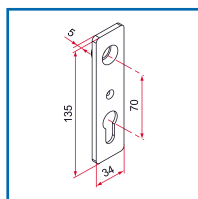

ENTRÉE EXTÉRIEURE POUR SERRURE SENS NORMAL

DESRIPTIF

Entrée extérieure pour serrure sens normal avec finition zingué. En cupro-aluminium - Compatible avec anneau double. Entraxe de 70 mm.

DETAILS

En cupro-aluminium - Compatible avec anneau double CE601006.
308111D - Notice Technique Entrée extérieure pour serrure sens normal