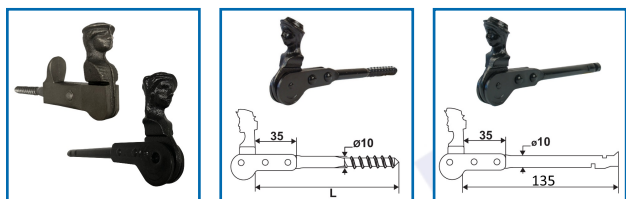

DETAILS

Finition brute ou cataphorèse noire.

Code	Type	Caractéristiques	Longueur
367610	A scellement	Sans battement	35 (corps) + 100 (vis) mm
367607	A vis bois	Sans battement	35 (corps) + 100 (vis) mm
367608	A vis bois	Sans battement	35 (corps) + 80 (vis)
367609	A vis bois	Avec battement de 35 mm	Vis : 70 mm