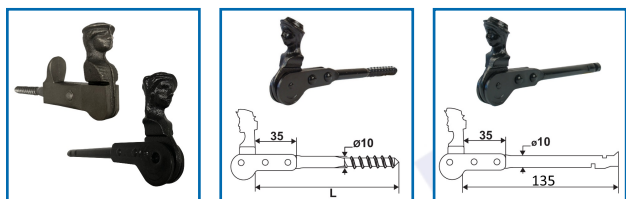

ARRÊTS DE VOLET TÊTE DE BERGÈRE

DESSCRIPTIF

Arrêts de volet à tête de bergère.
Finition cataphorèse noire.
Diamètre : 10 mm.

DETAILS

Finition brute ou cataphorèse noire.

| Code | Type | Caractéristiques | Longueur |
|--------|--------------|-------------------------|---------------------------|
| 367610 | A scellement | Sans battement | 35 (corps) + 100 (vis) mm |
| 367607 | A vis bois | Sans battement | 35 (corps) + 100 (vis) mm |
| 367608 | A vis bois | Sans battement | 35 (corps) + 80 (vis) |
| 367609 | A vis bois | Avec battement de 35 mm | Vis : 70 mm |