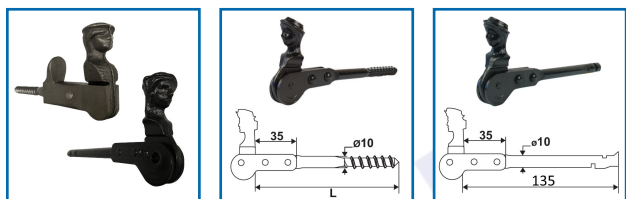

ARRÊTS DE VOLET TÊTE DE BERGÈRE

DESSCRIPTIF

Arrêts de volet à tête de bergère.
Finition cataphorèse noire.
Diamètre : 10 mm.

DETAILS

Finition brute ou cataphorèse noire.

Code	Type	Caractéristiques	Longueur
367607	A vis bois	Sans battement	35 (corps) + 100 (vis) mm
367608	A vis bois	Sans battement	35 (corps) + 80 (vis)
367609	A vis bois	Avec battement de 35 mm	Vis : 70 mm
367610	A scellement	Sans battement	35 (corps) + 100 (vis) mm