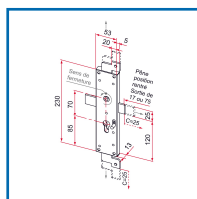

## SERRURE CE 3ÈME POINT LONG DROITE

### DESCRIPTIF

Serrure CE 3ème point long.  
La version 3ème point long est livrée systématiquement avec la gâche plate universelle (réf.CE112001) pour assurer un guidage et un maintien. Sens : droite et finition : zinguée.

### DETAILS

Serrure CE 3ème point long.  
La version 3ème point long est livrée systématiquement avec la gâche plate universelle (réf.CE112001) pour assurer un guidage et un maintien.

Code	Modèle	Désignation
308110D	CE112206	Serrure CE - 3 points