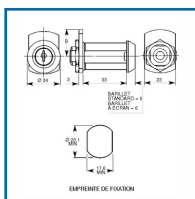

## BATTEUSE/SERRURE F007 - REMPLECE 911C 1/2T 2S AVEC CAME L 38 MM

Grapplin Annat Como

### DESCRIPTIF

Batteuse / serrure F07 qui remplace la 911C. Serrure 1/2 Tour : 1/2 Tour droite ou gauche 2 sorties de clé. Rotation : 180°. Came à définir : 911 / 1729 / S de 38 mm de long. Fixation de la serrure : par écrou. Longueur sous tête / came : 32,5 mm. Épaisseur de serrage : 0 à 26,5 mm. Diamètre du perçage ajour : 20,1 mm / 2 Plats : 17,6 mm. Finition : chromé brillant.

### DETAILS

Batteuse / serrure F07 qui remplace la 911C. Serrure 1/2 Tour : 1/2 Tour droite ou gauche 2 sorties de clé. Rotation : 180°. Came à définir : 911 / 1729 / S de 38 mm de long. Fixation de la serrure : par écrou. Longueur sous tête / came : 32,5 mm. Épaisseur de serrage : 0 à 26,5 mm. Diamètre du perçage ajour : 20,1 mm / 2 Plats : 17,6 mm. Finition : chromé brillant.

Code	Modèle	Désignation
405435	365008	Serrure F007 / remplace 911C 1/2T 2S