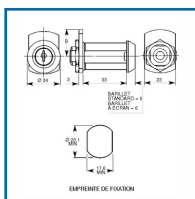

BATTEUSE/SERRURE F007 - REMPLECE 911C 1/2T 2S AVEC CAME L 38 MM

Grapplin Annat Como

DESCRIPTIF

Batteuse / serrure F07 qui remplace la 911C. Serrure 1/2 Tour : 1/2 Tour droite ou gauche 2 sorties de clé. Rotation : 180°. Came à définir : 911 / 1729 / S de 38 mm de long. Fixation de la serrure : par écrou. Longueur sous tête / came : 32,5 mm. Épaisseur de serrage : 0 à 26,5 mm. Diamètre du perçage ajour : 20,1 mm / 2 Plats : 17,6 mm. Finition : chromé brillant.

DETAILS

Batteuse / serrure F07 qui remplace la 911C. Serrure 1/2 Tour : 1/2 Tour droite ou gauche 2 sorties de clé. Rotation : 180°. Came à définir : 911 / 1729 / S de 38 mm de long. Fixation de la serrure : par écrou. Longueur sous tête / came : 32,5 mm. Épaisseur de serrage : 0 à 26,5 mm. Diamètre du perçage ajour : 20,1 mm / 2 Plats : 17,6 mm. Finition : chromé brillant.

Code	Modèle	Désignation
405435	365008	Serrure F007 / remplace 911C 1/2T 2S