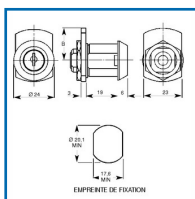

BATTEUSE/SERRURE F575 - REMPLECE 911B 1/2T 2S AVEC CAME

Grappin Annat Como

DESSCRIPTIF

Batteuse / serrure F575 qui remplace 911B. Serrure 1/2 Tour : 1/2 Tour droite ou gauche, 2 sorties de clé.
Rotation : 180°. Came à définir : 911 / 1729 / S de 38 mm de long. Fixation de la serrure : par écrou.
Longueur sous tête/came : 19 mm. Épaisseur de serrage : 0 à 14 mm. Diamètre du perçage ajour : 20,1 mm / 2 Plats : 17,6 mm. Finition : chromé brillant.

DETAILS

Batteuse / serrure F575 qui remplace 911B. Serrure 1/2 Tour : 1/2 Tour droite ou gauche, 2 sorties de clé.
Rotation : 180°. Came à définir : 911 / 1729 / S de 38 mm de long. Fixation de la serrure : par écrou. Longueur sous tête/came : 19 mm. Épaisseur de serrage : 0 à 14 mm. Diamètre du perçage ajour : 20,1 mm / 2 Plats : 17,6 mm. Finition : chromé brillant.

Code	Modèle	Désignation
405434	366028	Serrure F575 / remplace 911B 1/2T 2S avec came