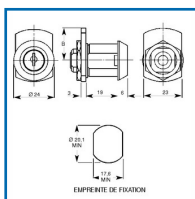

## BATTEUSE/SERRURE F575 - REMPLECE 911B 1/2T 2S AVEC CAME

Grappin Annat Como

### DESSCRIPTIF

Batteuse / serrure F575 qui remplace 911B. Serrure 1/2 Tour : 1/2 Tour droite ou gauche, 2 sorties de clé.  
Rotation : 180°. Came à définir : 911 / 1729 / S de 38 mm de long. Fixation de la serrure : par écrou.  
Longueur sous tête/came : 19 mm. Épaisseur de serrage : 0 à 14 mm. Diamètre du perçage ajour : 20,1 mm / 2 Plats : 17,6 mm. Finition : chromé brillant.

### DETAILS

Batteuse / serrure F575 qui remplace 911B. Serrure 1/2 Tour : 1/2 Tour droite ou gauche, 2 sorties de clé.  
Rotation : 180°. Came à définir : 911 / 1729 / S de 38 mm de long. Fixation de la serrure : par écrou. Longueur sous tête/came : 19 mm. Épaisseur de serrage : 0 à 14 mm. Diamètre du perçage ajour : 20,1 mm / 2 Plats : 17,6 mm. Finition : chromé brillant.

Code	Modèle	Désignation
405434	366028	Serrure F575 / remplace 911B 1/2T 2S avec came