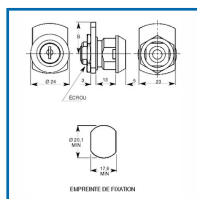

BATTEUSE/SERRURE F005

DESSCRIPTIF

Grappin Annat Como

Serrure F005 / remplace 911A 1/2Tour 2Sorties avec une came de 38 mm de long.

DETAILS

Serrure 1/2 Tour : droite ou gauche 2 sorties de clé - Rotation : 180° - Came à définir : 911 / 1729 / S - Fixation de la serrure : par écrou.

Longueur sous tête/came : 13 mm.

Épaisseur de serrage : 0 à 6 mm.

Diamètre du perçage ajour : 20,1 mm / 2 Plats : 17,6 mm.

Position de montage des cames (F=fermé - O=ouvert).

Finition : chromé brillant.

Code	Modèle	Désignation
405433	365002	Serrure F005