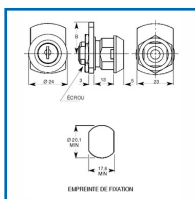

BATTEUSE/SERRURE F005

DESSCRIPTIF

Grappin Annat Como

Serrure F005 / remplace 911A 1/2Tour 2Sorties avec une came de 38 mm de long.

DETAILS

Serrure 1/2 Tour : droite ou gauche 2 sorties de clé - Rotation : 180° - Came à définir : 911 / 1729 / S - Fixation de la serrure : par écrou.

Longueur sous tête/came : 13 mm.

Épaisseur de serrage : 0 à 6 mm.

Diamètre du perçage ajour : 20,1 mm / 2 Plats : 17,6 mm.

Position de montage des cames (F=fermé - O=ouvert).

Finition : chromé brillant.

Code	Modèle	Désignation
405433	365002	Serrure F005