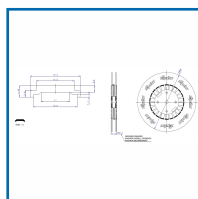

DETAILS

Elle peut être usinée à l'aide des pionçonneuses FP12, FP13,FP14 et FP16 et utilisée avec les articles 1563I et 1593I.

357105 - 357106 : Plan Technique Tringle en polyamide - 250 metres 1683

Code	Modèle	Finition
357105	1683_88	Noir NYL
357106	1683_P1	Gris NYL