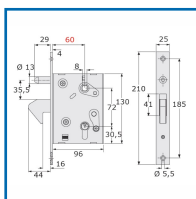

SERRURE à CROCHET ANTI-LEVAGE EN APPLIQUE ET ACCESSOIRES

DESSCRIPTIF

Serrure à crochet et accessoires pour portail avec tube carré (40 x 40 mm).

- Serrure à crochet acier bichromaté et cylindre

:

Fouillot carré de 8 mm.

Coffre : 130 x 96 mm.

Entraxe : 72 mm - Axe : 60 mm.

Tête : 210 mm de long.

- Coffre de protection :

Dimensions (Hauteur x Largeur x Epaisseur) : 172 x 78 x 40 mm.

- Gâche : avec butées d'arrêt

Dimensions (Hauteur x Largeur) : 216 x 42 mm.

- Poignée laquée noire : réglable de 30 à 70 mm.

Carré : 8 mm.

Dimensions (Longueur x Largeur) : 108 x 45 mm.

DETAILS

En acier bichromaté - Poignée en zamak.

Code	Désignation	Dimensions	Entraxe	Axe	Finition
308550	Serrure à crochet anti-levage + cylindre	130 x 96 mm	72 mm	60 mm	Acier bichromaté
308552	Coffre de protection	172 x 78 x 40 mm			Acier galvanisé
308554	Gâche	216 x 42 mm			Acier galvanisé
308557	Poignée	108 x 45 mm			Laquée noire