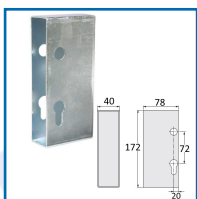

SERRURE à CROCHET ANTI-LEVAGE EN APPLIQUE ET ACCESSOIRES

DESSCRIPTIF

Serrure à crochet et accessoires pour portail avec tube carré (40 x 40 mm).

- Serrure à crochet acier bichromaté et cylindre

:

Fouillot carré de 8 mm.

Coffre : 130 x 96 mm.

Entraxe : 72 mm - Axe : 60 mm.

Tête : 210 mm de long.

- Coffre de protection :

Dimensions (Hauteur x Largeur x Epaisseur) : 172 x 78 x 40 mm.

- Gâche : avec butées d'arrêt

Dimensions (Hauteur x Largeur) : 216 x 42 mm.

- Poignée laquée noire : réglable de 30 à 70 mm.

Carré : 8 mm.

Dimensions (Longueur x Largeur) : 108 x 45 mm.

DETAILS

En acier bichromaté - Poignée en zamak.

Code	Désignation	Dimensions	Entraxe	Axe	Finition
308550	Serrure à crochet anti-levage + cylindre	130 x 96 mm	72 mm	60 mm	Acier bichromaté
308552	Coffre de protection	172 x 78 x 40 mm			Acier galvanisé
308554	Gâche	216 x 42 mm			Acier galvanisé
308557	Poignée	108 x 45 mm			Laquée noire