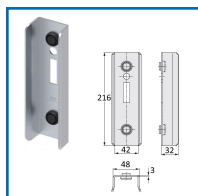

SERRURE à CROCHET ANTI-LEVAGE EN APPLIQUE ET ACCESSOIRES

DESCRIPTIF

Serrure à crochet et accessoires pour portail avec tube carré (40 x 40 mm).

- Serrure à crochet acier bichromaté et cylindre

:

Fouillot carré de 8 mm.

Coffre : 130 x 96 mm.

Entraxe : 72 mm - Axe : 60 mm.

Tête : 210 mm de long.

- Coffre de protection :

Dimensions (Hauteur x Largeur x Epaisseur) : 172 x 78 x 40 mm.

- Gâche : avec butées d'arrêt

Dimensions (Hauteur x Largeur) : 216 x 42 mm.

- Poignée laquée noire : réglable de 30 à 70 mm.

Carré : 8 mm.

Dimensions (Longueur x Largeur) : 108 x 45 mm.

DETAILS

En acier bichromaté - Poignée en zamak.

Code	Désignation	Dimensions	Entraxe	Axe	Finition
308550	Serrure à crochet anti-levage + cylindre	130 x 96 mm	72 mm	60 mm	Acier bichromaté
308552	Coffre de protection	172 x 78 x 40 mm			Acier galvanisé
308554	Gâche	216 x 42 mm			Acier galvanisé
308557	Poignée	108 x 45 mm			Laquée noire