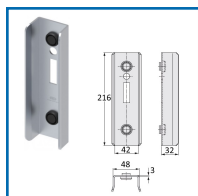

SERRURE à CROCHET ANTI-LEVAGE EN APPLIQUE ET ACCESSOIRES

DESSCRIPTIF

Serrure à crochet et accessoires pour portail avec tube carré (40 x 40 mm).

- Serrure à crochet acier bichromaté et cylindre

:

Fouillot carré de 8 mm.

Coffre : 130 x 96 mm.

Entraxe : 72 mm - Axe : 60 mm.

Tête : 210 mm de long.

- Coffre de protection :

Dimensions (Hauteur x Largeur x Epaisseur) : 172 x 78 x 40 mm.

- Gâche : avec butées d'arrêt

Dimensions (Hauteur x Largeur) : 216 x 42 mm.

- Poignée laquée noire : réglable de 30 à 70 mm.

Carré : 8 mm.

Dimensions (Longueur x Largeur) : 108 x 45 mm.

DETAILS

En acier bichromaté - Poignée en zamak.

Code	Désignation	Dimensions	Entraxe	Axe	Finition
308550	Serrure à crochet anti-levage + cylindre	130 x 96 mm	72 mm	60 mm	Acier bichromaté
308552	Coffre de protection	172 x 78 x 40 mm			Acier galvanisé
308554	Gâche	216 x 42 mm			Acier galvanisé
308557	Poignée	108 x 45 mm			Laquée noire