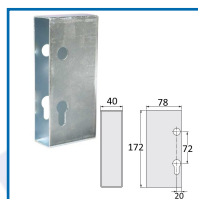

SERRURE à CROCHET ANTI-LEVAGE EN APPLIQUE ET ACCESSOIRES

DESCRIPTIF

Serrure à crochet et accessoires pour portail avec tube carré (40 x 40 mm).

- Serrure à crochet acier bichromaté et cylindre

:

Fouillot carré de 8 mm.

Coffre : 130 x 96 mm.

Entraxe : 72 mm - Axe : 60 mm.

Tête : 210 mm de long.

- Coffre de protection :

Dimensions (Hauteur x Largeur x Epaisseur) : 172 x 78 x 40 mm.

- Gâche : avec butées d'arrêt

Dimensions (Hauteur x Largeur) : 216 x 42 mm.

- Poignée laquée noire : réglable de 30 à 70 mm.

Carré : 8 mm.

Dimensions (Longueur x Largeur) : 108 x 45 mm.

DETAILS

En acier bichromaté - Poignée en zamak.

Code	Désignation	Dimensions	Entraxe	Axe	Finition
308550	Serrure à crochet anti-levage + cylindre	130 x 96 mm	72 mm	60 mm	Acier bichromaté
308552	Coffre de protection	172 x 78 x 40 mm			Acier galvanisé
308554	Gâche	216 x 42 mm			Acier galvanisé
308557	Poignée	108 x 45 mm			Laquée noire