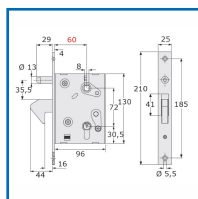

SERRURE à CROCHET ANTI-LEVAGE EN APPLIQUE ET ACCESSOIRES

DESSCRIPTIF

Serrure à crochet et accessoires pour portail avec tube carré (40 x 40 mm).

- Serrure à crochet acier bichromaté et cylindre

:

Fouillot carré de 8 mm.

Coffre : 130 x 96 mm.

Entraxe : 72 mm - Axe : 60 mm.

Tête : 210 mm de long.

- Coffre de protection :

Dimensions (Hauteur x Largeur x Epaisseur) : 172 x 78 x 40 mm.

- Gâche : avec butées d'arrêt

Dimensions (Hauteur x Largeur) : 216 x 42 mm.

- Poignée laquée noire : réglable de 30 à 70 mm.

Carré : 8 mm.

Dimensions (Longueur x Largeur) : 108 x 45 mm.

DETAILS

En acier bichromaté - Poignée en zamak.

Code	Désignation	Dimensions	Entraxe	Axe	Finition
308550	Serrure à crochet anti-levage + cylindre	130 x 96 mm	72 mm	60 mm	Acier bichromaté
308552	Coffre de protection	172 x 78 x 40 mm			Acier galvanisé
308554	Gâche	216 x 42 mm			Acier galvanisé
308557	Poignée	108 x 45 mm			Laquée noire