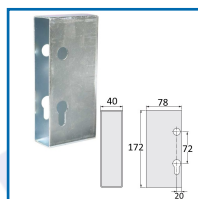

SERRURE à CROCHET ANTI-LEVAGE EN APPLIQUE ET ACCESSOIRES

DESSCRIPTIF

Serrure à crochet et accessoires pour portail avec tube carré (40 x 40 mm).

- Serrure à crochet acier bichromaté et cylindre

:

Fouillot carré de 8 mm.

Coffre : 130 x 96 mm.

Entraxe : 72 mm - Axe : 60 mm.

Tête : 210 mm de long.

- Coffre de protection :

Dimensions (Hauteur x Largeur x Epaisseur) : 172 x 78 x 40 mm.

- Gâche : avec butées d'arrêt

Dimensions (Hauteur x Largeur) : 216 x 42 mm.

- Poignée laquée noire : réglable de 30 à 70 mm.

Carré : 8 mm.

Dimensions (Longueur x Largeur) : 108 x 45 mm.

DETAILS

En acier bichromaté - Poignée en zamak.

Code	Désignation	Dimensions	Entraxe	Axe	Finition
308550	Serrure à crochet anti-levage + cylindre	130 x 96 mm	72 mm	60 mm	Acier bichromaté
308552	Coffre de protection	172 x 78 x 40 mm			Acier galvanisé
308554	Gâche	216 x 42 mm			Acier galvanisé
308557	Poignée	108 x 45 mm			Laquée noire