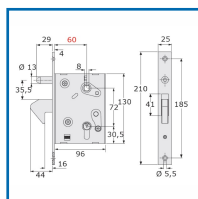

SERRURE à CROCHET ANTI-LEVAGE EN APPLIQUE ET ACCESSOIRES

DESCRIPTIF

Serrure à crochet et accessoires pour portail avec tube carré (40 x 40 mm).

- Serrure à crochet acier bichromaté et cylindre

:

Fouillot carré de 8 mm.

Coffre : 130 x 96 mm.

Entraxe : 72 mm - Axe : 60 mm.

Tête : 210 mm de long.

- Coffre de protection :

Dimensions (Hauteur x Largeur x Epaisseur) : 172 x 78 x 40 mm.

- Gâche : avec butées d'arrêt

Dimensions (Hauteur x Largeur) : 216 x 42 mm.

- Poignée laquée noire : réglable de 30 à 70 mm.

Carré : 8 mm.

Dimensions (Longueur x Largeur) : 108 x 45 mm.

DETAILS

En acier bichromaté - Poignée en zamak.

Code	Désignation	Dimensions	Entraxe	Axe	Finition
308550	Serrure à crochet anti-levage + cylindre	130 x 96 mm	72 mm	60 mm	Acier bichromaté
308552	Coffre de protection	172 x 78 x 40 mm			Acier galvanisé
308554	Gâche	216 x 42 mm			Acier galvanisé
308557	Poignée	108 x 45 mm			Laquée noire